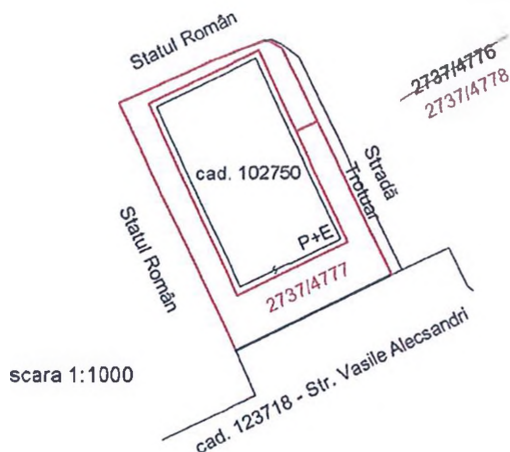

**PLAN DE AMPLASAMENT SI DELIMITARE**  
 a imobilului cuprins in CF 104479 Baia Mare, din nr. topo. 2737/4776;  
 din localitatea Baia Mare, str. Vasile Alecsandri, nr. 70 B - intravilan - UAT Baia Mare

Nr. topo.	Suprafata		PROPRIETAR	Nr. CADASTRAL atribuit	Suprafata	
	ha	mp			ha	mp.
2737/4777	-	415	Municipiul Baia Mare (domeniul public)		-	415

SITUATIA ACTUALA					SITUATIA VIITOARE				
Nr. C.F.	Nr. topo.	Suprafata		PROPRIETAR	Nr. topo.	Suprafata		PROPRIETAR	
		ha	mp.			ha	mp.		
104479	2737/4776	128	548	Conform C.F.	2737/4777	-	415	Municipiul Baia Mare (domeniul public)	
					2737/4778	128	133	Vechiul proprietar	
<b>TOTAL:</b>		128	548			128	548		